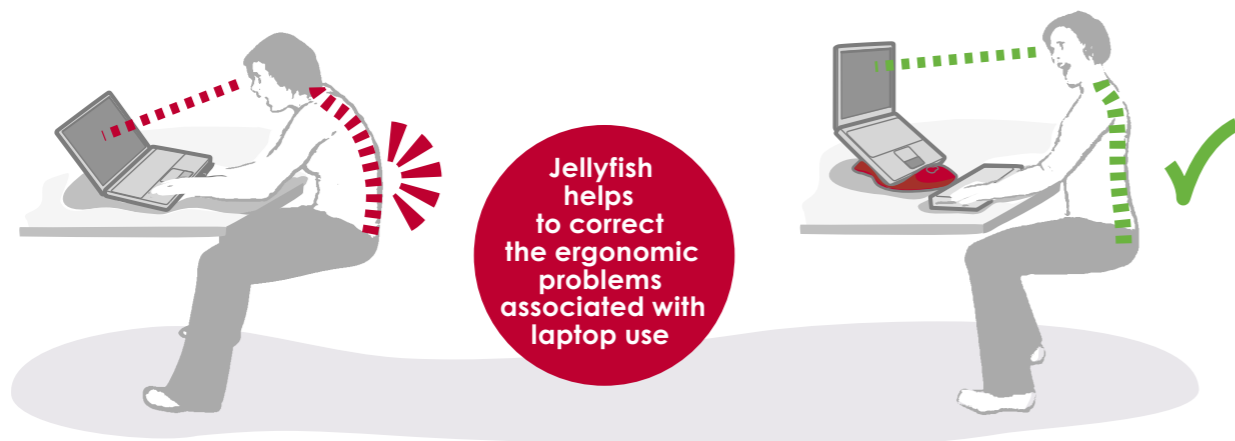

Jellyfish, utilisé avec un clavier séparé, a été créé pour corriger les problèmes ergonomiques associés à l'utilisation de l'ordinateur portable, en positionnant l'écran au niveau visuel idéal. Le support possède un système d'ajustement simple de l'écran sur trois niveaux différents. Jellyfish est fait de plastique souple et vous est proposé dans une nouvelle gamme de couleurs vibrantes.

Jellyfish hebt das Laptop-Display optimal an. Bei gleichzeitiger Verwendung eines separaten Keyboards wird ergonomisch falschen Körperhaltungen entgegengewirkt. Eine einfacher Mechanismus ermöglicht eine Einstellung in drei Positionen. Der Jellyfish ist aus Kunststoff und in modernen, ansprechenden Farben lieferbar.

Jellyfish, diseñado para elevar la pantalla del computador portátil a una altura óptima, si se usa con un teclado separado, corrige los problemas ergonómicos asociados con el uso de portátiles. El soporte tiene un mecanismo muy simple de ajuste con tres posiciones posibles. Jellyfish es fabricado en un suave plástico y está disponible en una excitante gama de nuevos colores.

ラップトップの画面を光学的適正な高さに調節するようにデザインされた Jellyfishは、本体とは別のキーボードと接続することで、ラップトップ使用時に伴う人間工学的問題を解決しました。スクリーンを支えるスタンドはシンプルな3段階調整、ソフトプラスチック製のJellyfishはエキサイティングなカラーレンジをご用意しています。

Maximum recommended laptop size : W360 x D280 x H50mm